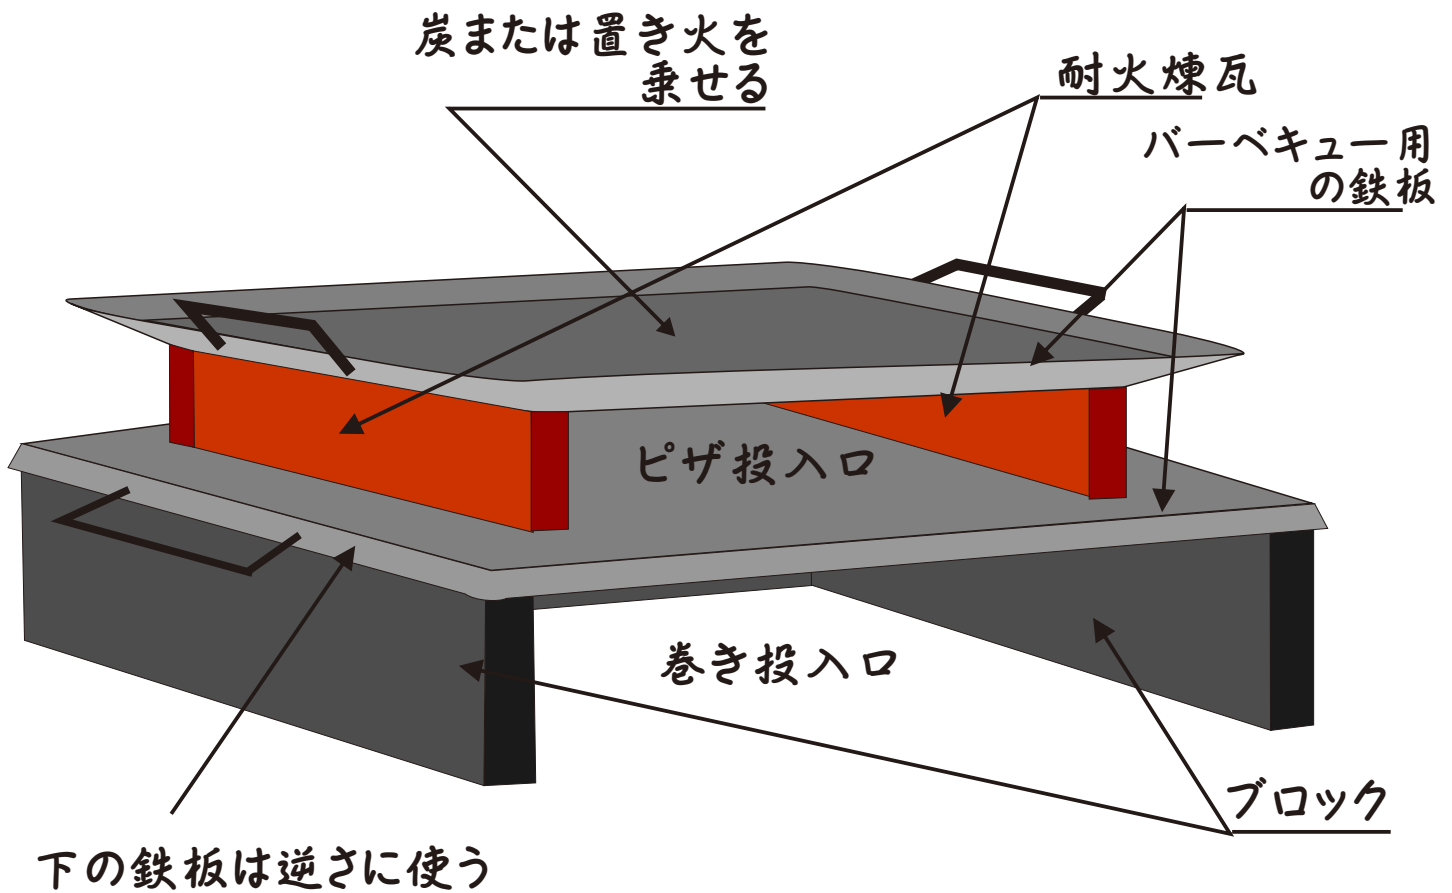

バーベキュー用の 鉄板で作るピザ窯

使用材料

バーベキュー用鉄板 2枚

耐火煉瓦・ブロック