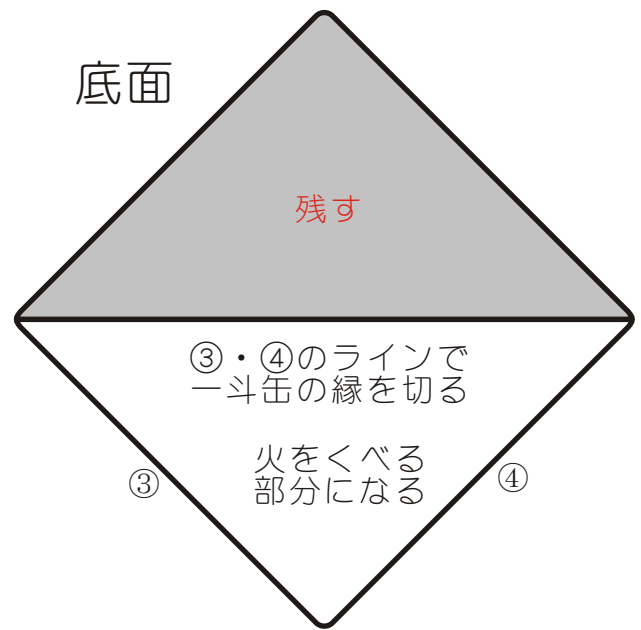

一斗缶オープンの作り方

一斗缶の規格

外寸 240 mm × 240 mm × 350 mm
 実用容積 1.8 ㍓
 実容積 1.9.3 ㍓