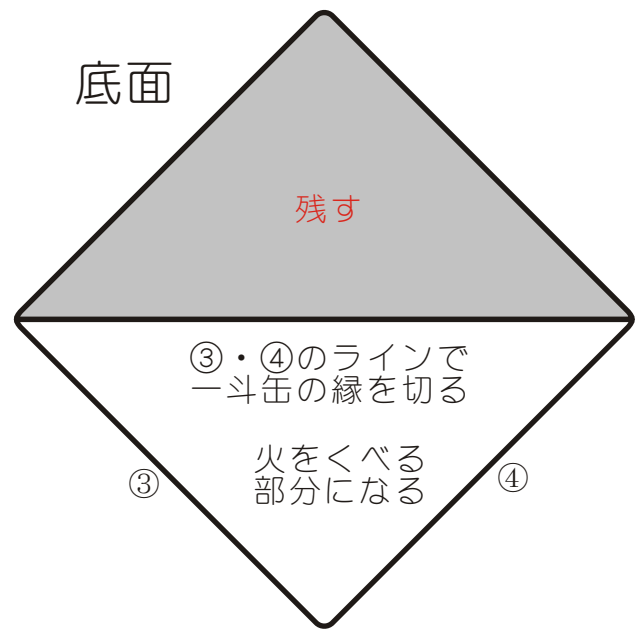

一斗缶オープンの作り方

一斗缶の規格

外寸 240 mm × 240 mm × 350 mm
 実用容積 18 ㍓
 実容積 19.3 ㍓