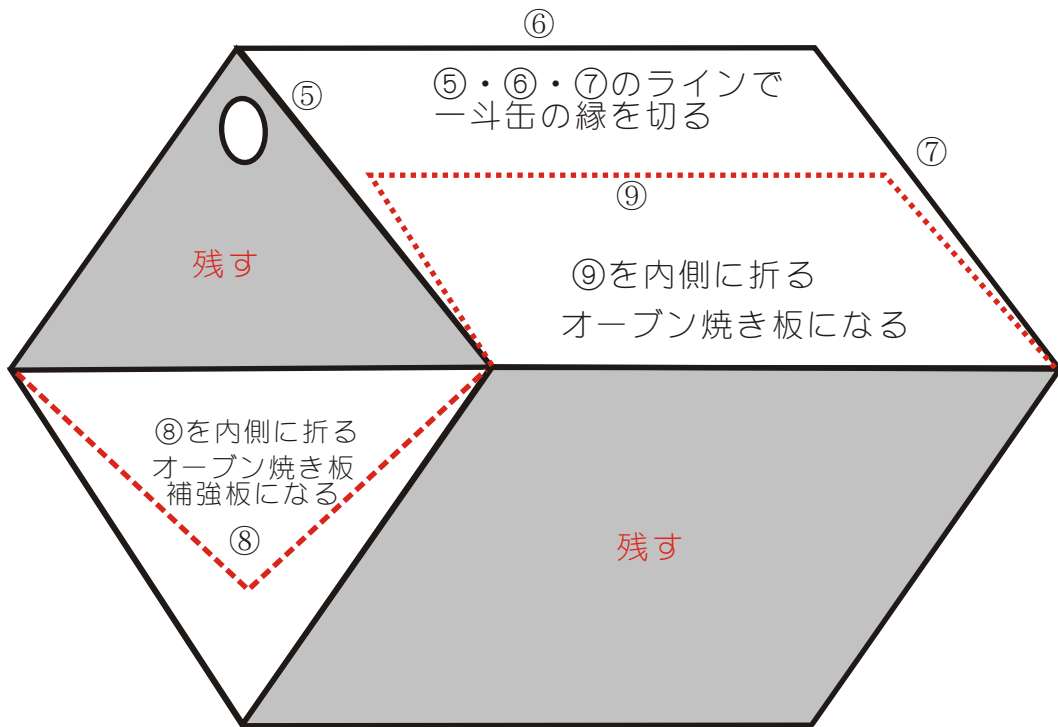

一斗缶オープンの作り方

一斗缶の規格

外寸 240 mm × 240 mm × 350 mm
 実用容積 1.8 ㍓
 実容積 1.9.3 ㍓