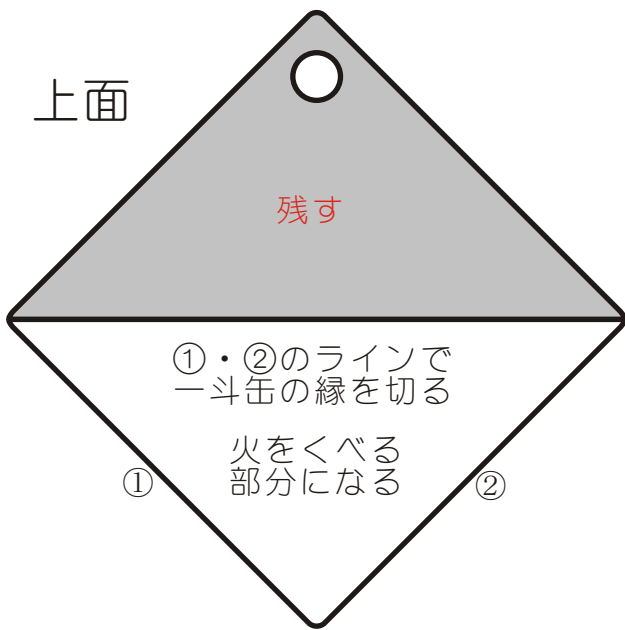

一斗缶オープンの作り方

一斗缶の規格

外寸 240 mm × 240 mm × 350 mm
 実用容積 18 ㍓
 実容積 19.3 ㍓