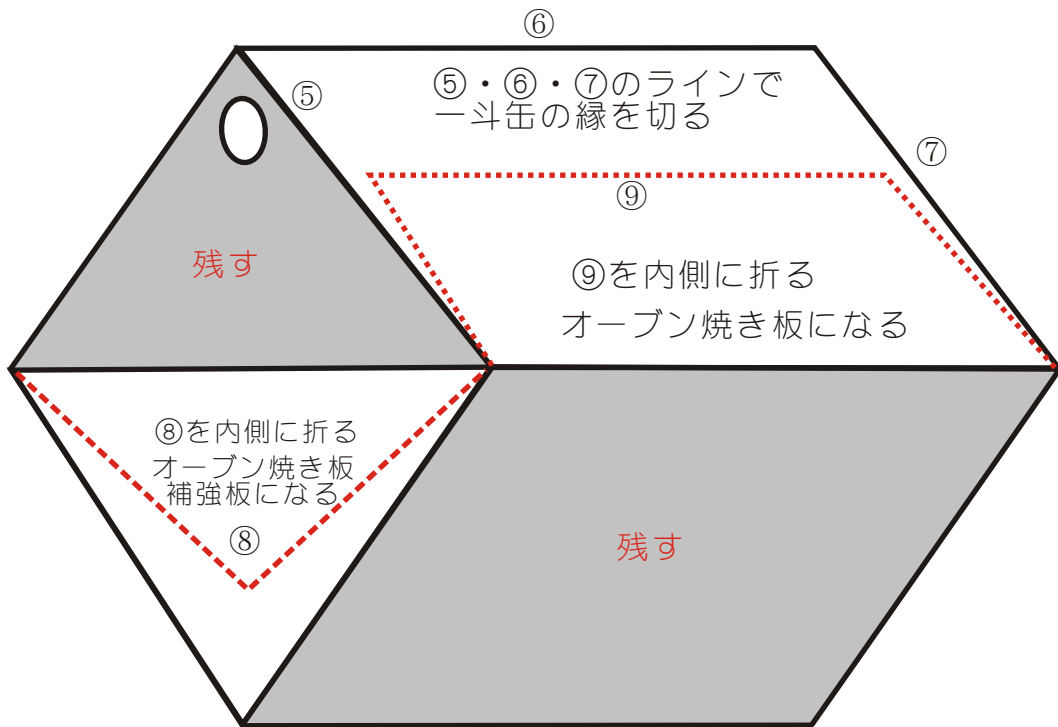

一斗缶オープンの作り方

一斗缶の規格

外寸 240 mm × 240 mm × 350 mm
 実用容積 18 ㍓
 実容積 19.3 ㍓