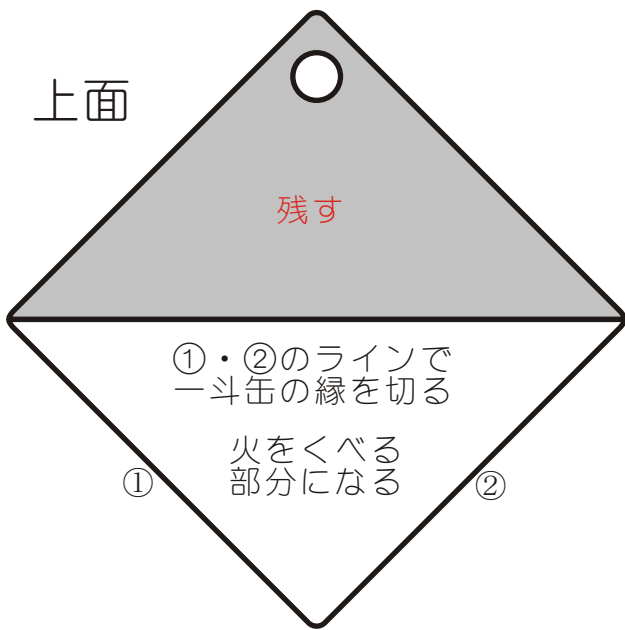

一斗缶オープンの作り方

一斗缶の規格

外寸 240 mm × 240 mm × 350 mm
 実用容積 1.8 ㍓
 実容積 1.9.3 ㍓