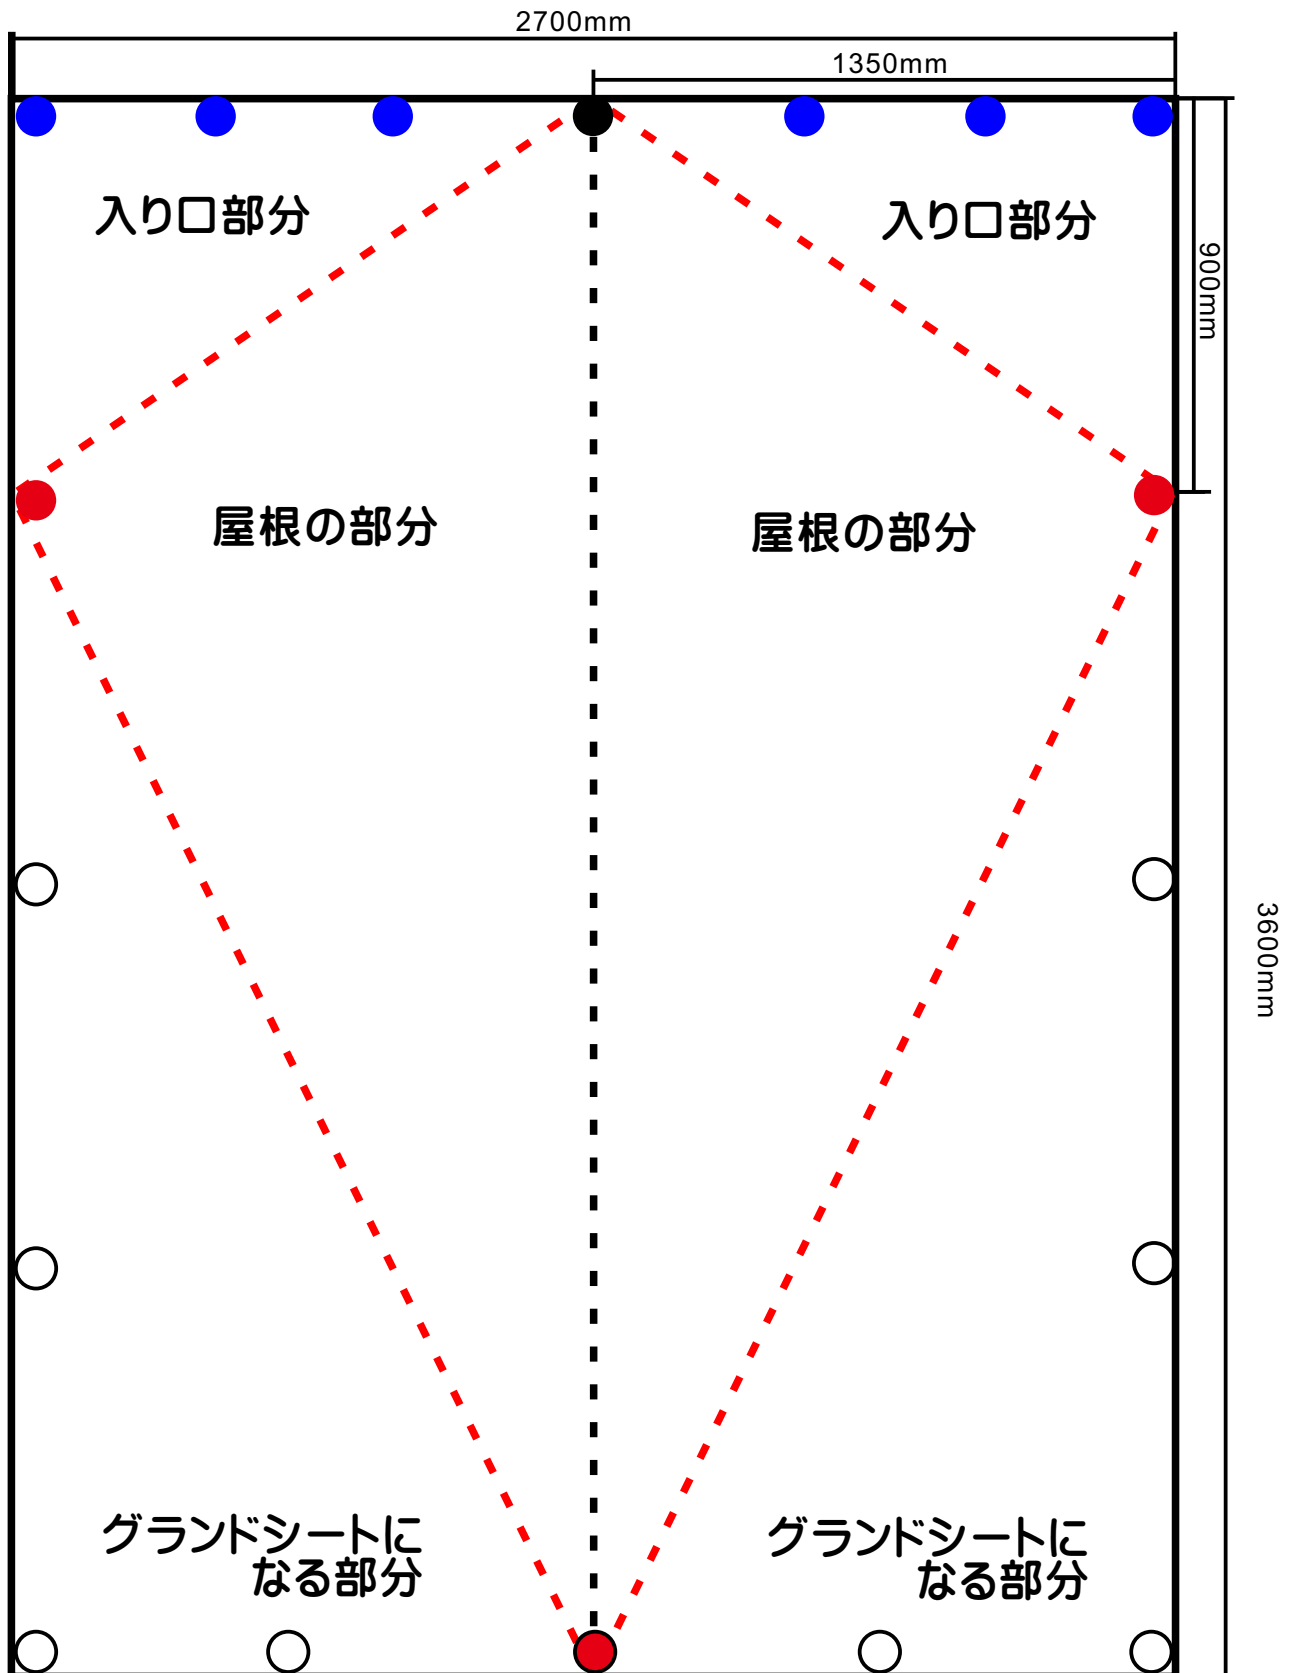

ブルーシートで作る グランド付きのシェルター

- 支柱を刺す穴
- ペグを刺す穴
- 入り口を塞ぐの紐の穴

材料 ブルーシート (2700mm×3600mm)
ロープ(3M) ペグ3本