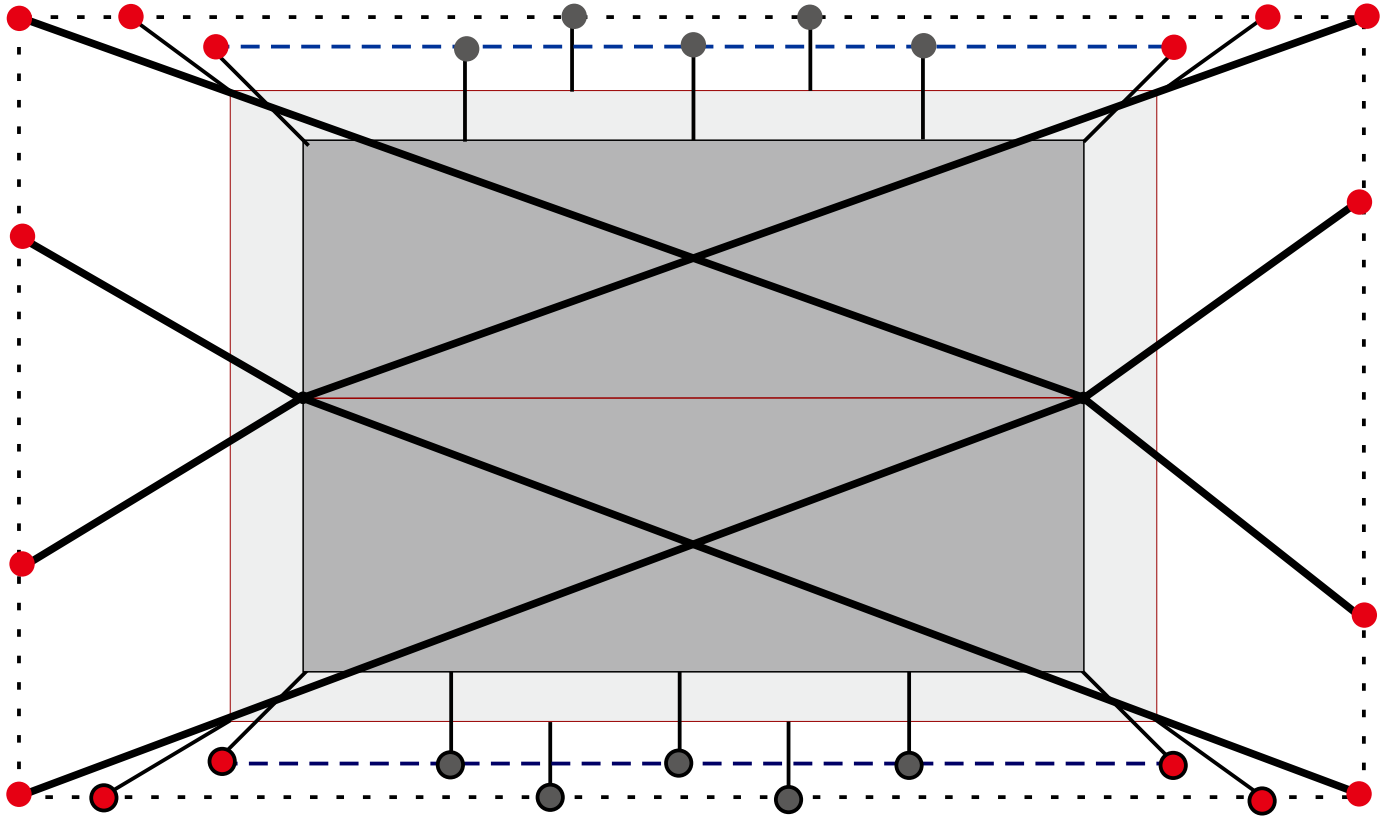

A型テント・フライベク配置図

--- テントペグ張り綱線

--- フライペグ張り綱線

— 親綱張り綱

— 綱張り綱

● 親ベク

● 子ベク

テント

フライ

※フライが外側なので本来は、テントは見えません
解りやすくするために透過してありまか

家型テントペグ配置