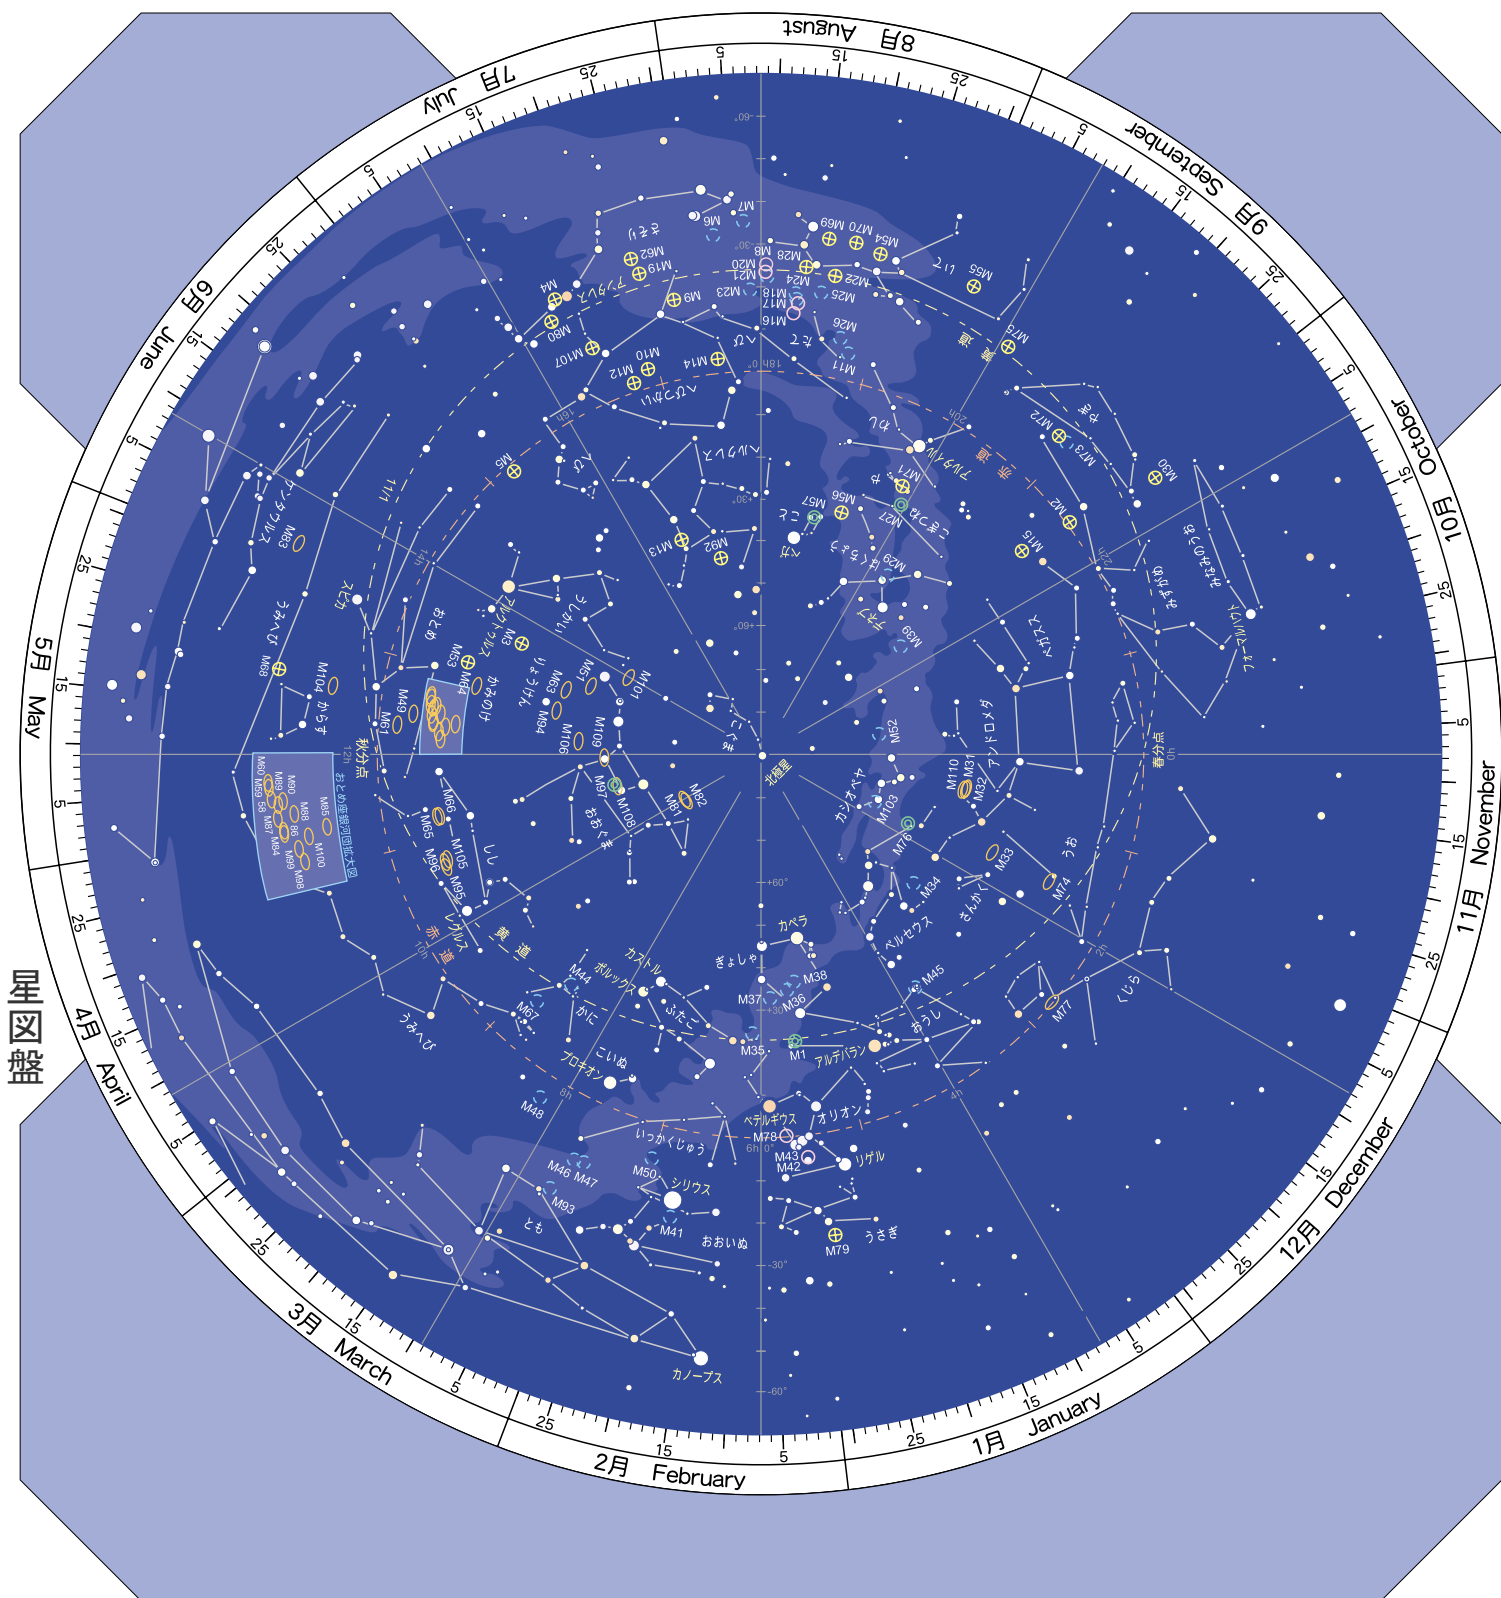

# 全メシエ天体バージョン

# ベーシックバージョン